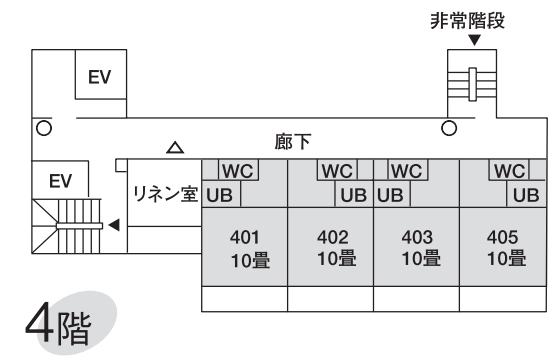

# 施設概要・館内配置一覧

西館 ← 東館 →

東館

- △ 消火栓
- 消火器
- ▲ 非常口