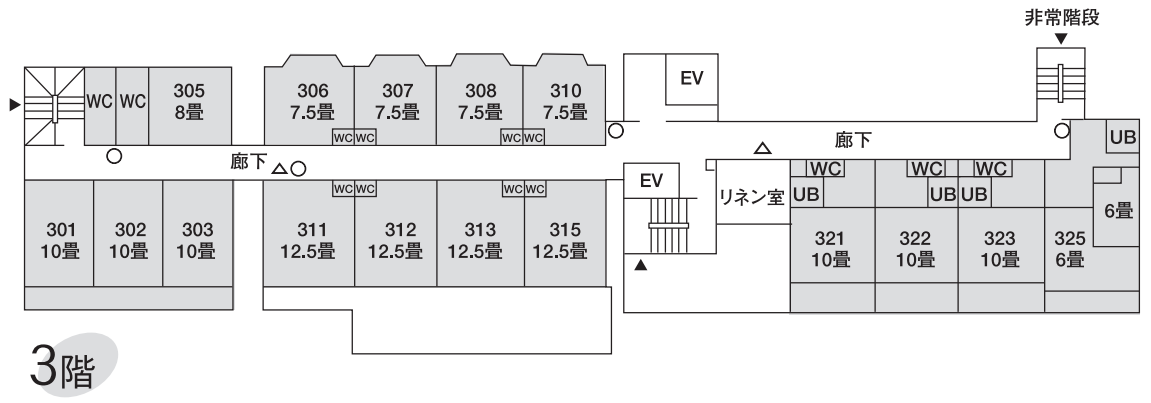

# 施設概要・館内配置一覧

西館 ← 東館 →

東館

- △ 消火栓
- 消火器
- ▲ 非常口