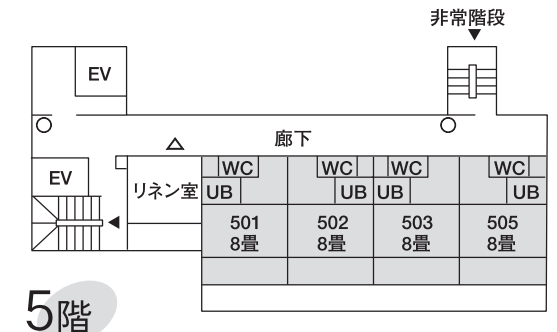

# 施設概要・館内配置一覧

西館 ← 東館 →

東館

- △ 消火栓
- 消火器
- ▲ 非常口