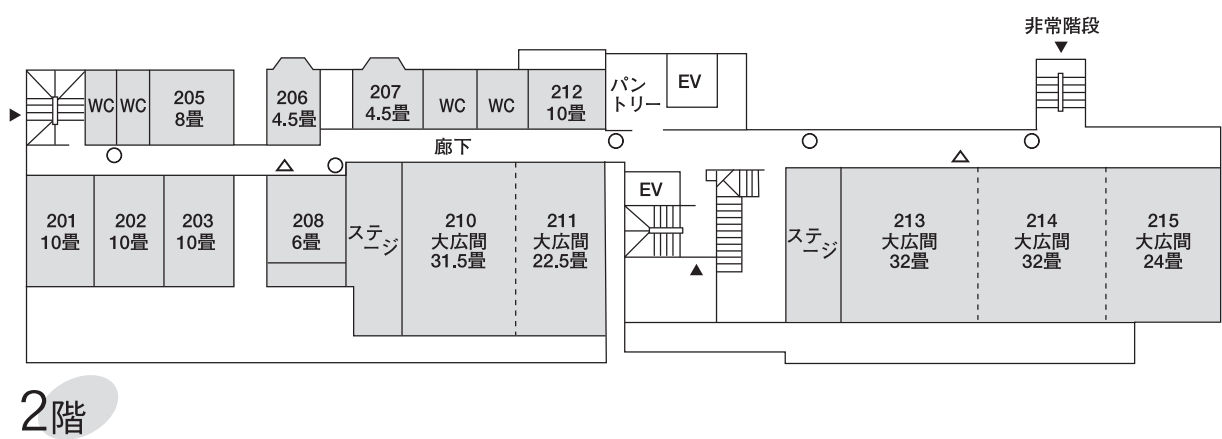

# 施設概要・館内配置一覧

西館 ← 東館 →

東館

- △ 消火栓
- 消火器
- ▲ 非常口