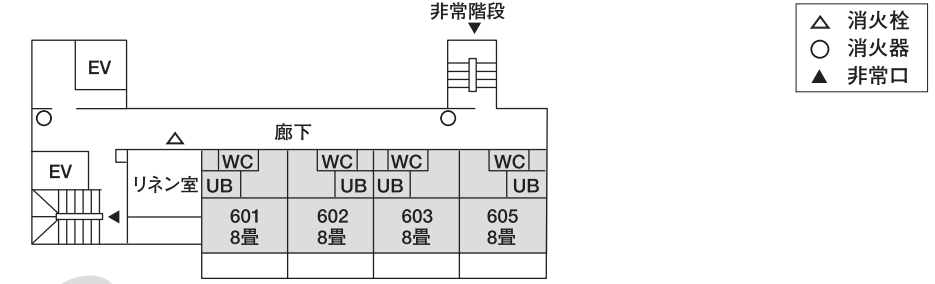

# 施設概要・館内配置一覧

西館 ← 東館 →

東館

- △ 消火栓
- 消火器
- ▲ 非常口